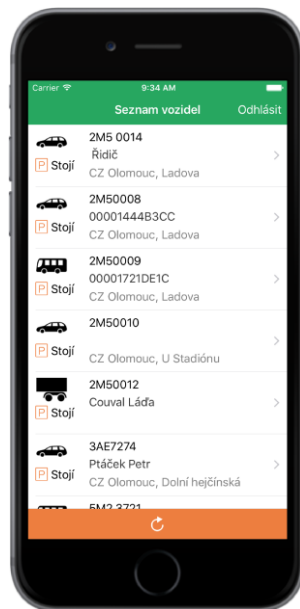

Novinka - WD Watch pro iOS

Přicházíme s novou mobilní aplikací pro **Apple Watch**, která ve spojení s mobilním telefonem a GPS jednotkou ve vozidle poskytuje okamžitý přehled o stavu vozidla.

Funkce aplikace:

- zobrazuje údaje o vybraném vozidle (SPZ, stavu tachometru) a řidiči
- monitoruje rychlosti vozidla
- zjišťuje aktuální pozici vozidla včetně zobrazení na mapě
- určení vzdálenosti k vozidlu

- aktualizace přijímaných dat z vozidla v reálném čase